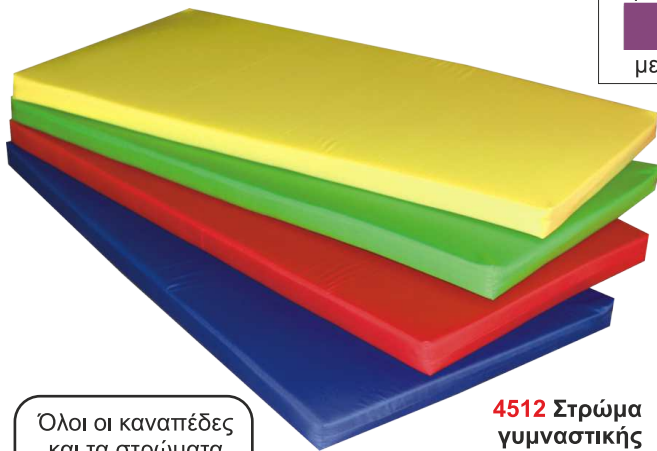

Όλοι οι καναπέδες
και τα στρώματα
κατασκευάζονται
στις διαστάσεις
που ταιριάζουν
στο χώρο σας.

4512 Στρώμα
γυμναστικής
120 x 60 x 8 cm
44,27 €
4503 Στρώμα γυμναστικής
120 x 60 x 5 cm **34,68 €**