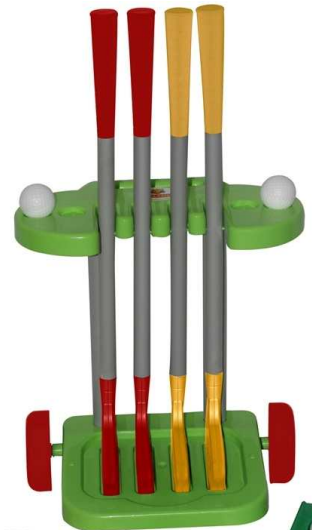

9261 Ρακέτες παιδικές 2,42€/σετ

9382 Κορδέλες ρυθμικής 2μ. 1,85€
6023 Κορδέλες ρυθμικής 3 μ. 2,26€
6033 Κορδέλες ρυθμικής 4 μ. 2,66€

ΧΡΩΜΑΤΟΛΟΓΙΟ

κόκκινη-κίτρινη-θαλασσί-άσπρη-πορτοκαλί
μπλε-πράσινη-φουξ-βιολετί-ροζ

9401 Μπασκέτα κρεμαστή 60x45cm με μεγάλο στεφάνι περιέχεται μπάλα και τρόμπτα 22,50€

9060 Μεγάλα τσουβάλια με χειρολαβές για ασκήσεις ισορροπίας και συντονισμού. Ανθεκτικό ύφασμα. 30x60εκ. 6,84€

9402 Γκολφ σετ 6 τεμ. 6,37€

9306 Κρίκι ψυχοκινητικής. Σετ 4 τεμαχίων. 15cm 2,26€

6664 Πυραμίδα εκπαιδευτική 10 τεμ. 31cm ύψος 6,05€

7031 Πυραμίδα 38cm ύψος 7 τεμ. 3,22€

9439 Σετ γκολφ 12τεμ. 16,12€

9377 Σταυρός ευστοχίας 6,05€

9362 Σχοινάκι γυμναστικής 2,5μ. 1,29€