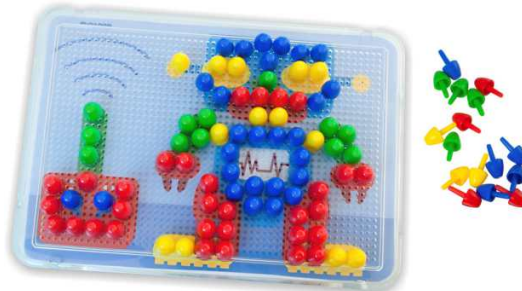

7106 Ψηφίδες Περιλαμβάνει 1 βάση 6 κάρτες με σχέδια και 160 ψηφίδες 15mm **16,05€**