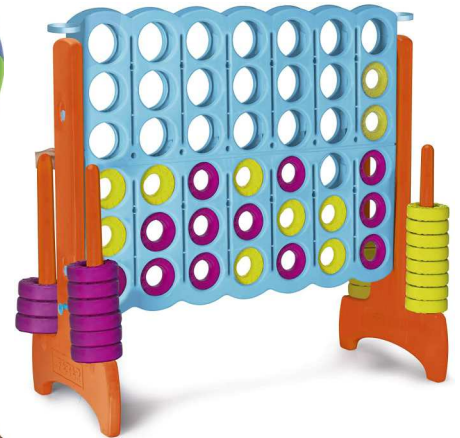

9708 Σκορ 4 γιγάντιο
122x57x117 εκ. **175,81€**