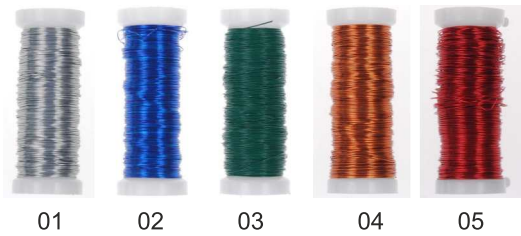

1102 Σύρμα 0,3 χιλ. X 30 μέτρα 1,05€/τεμ.