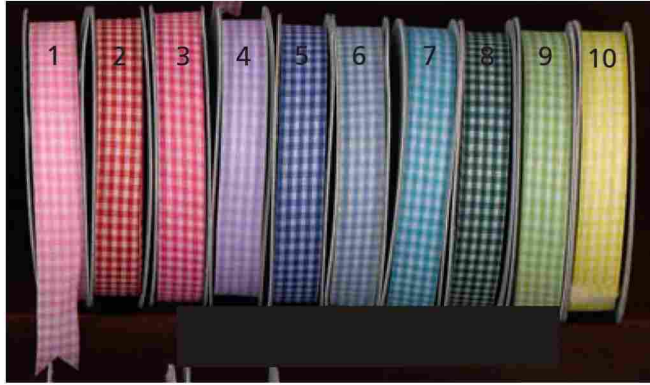

0215 κορδέλα
καρό
1,5cm x 50m
4,30€